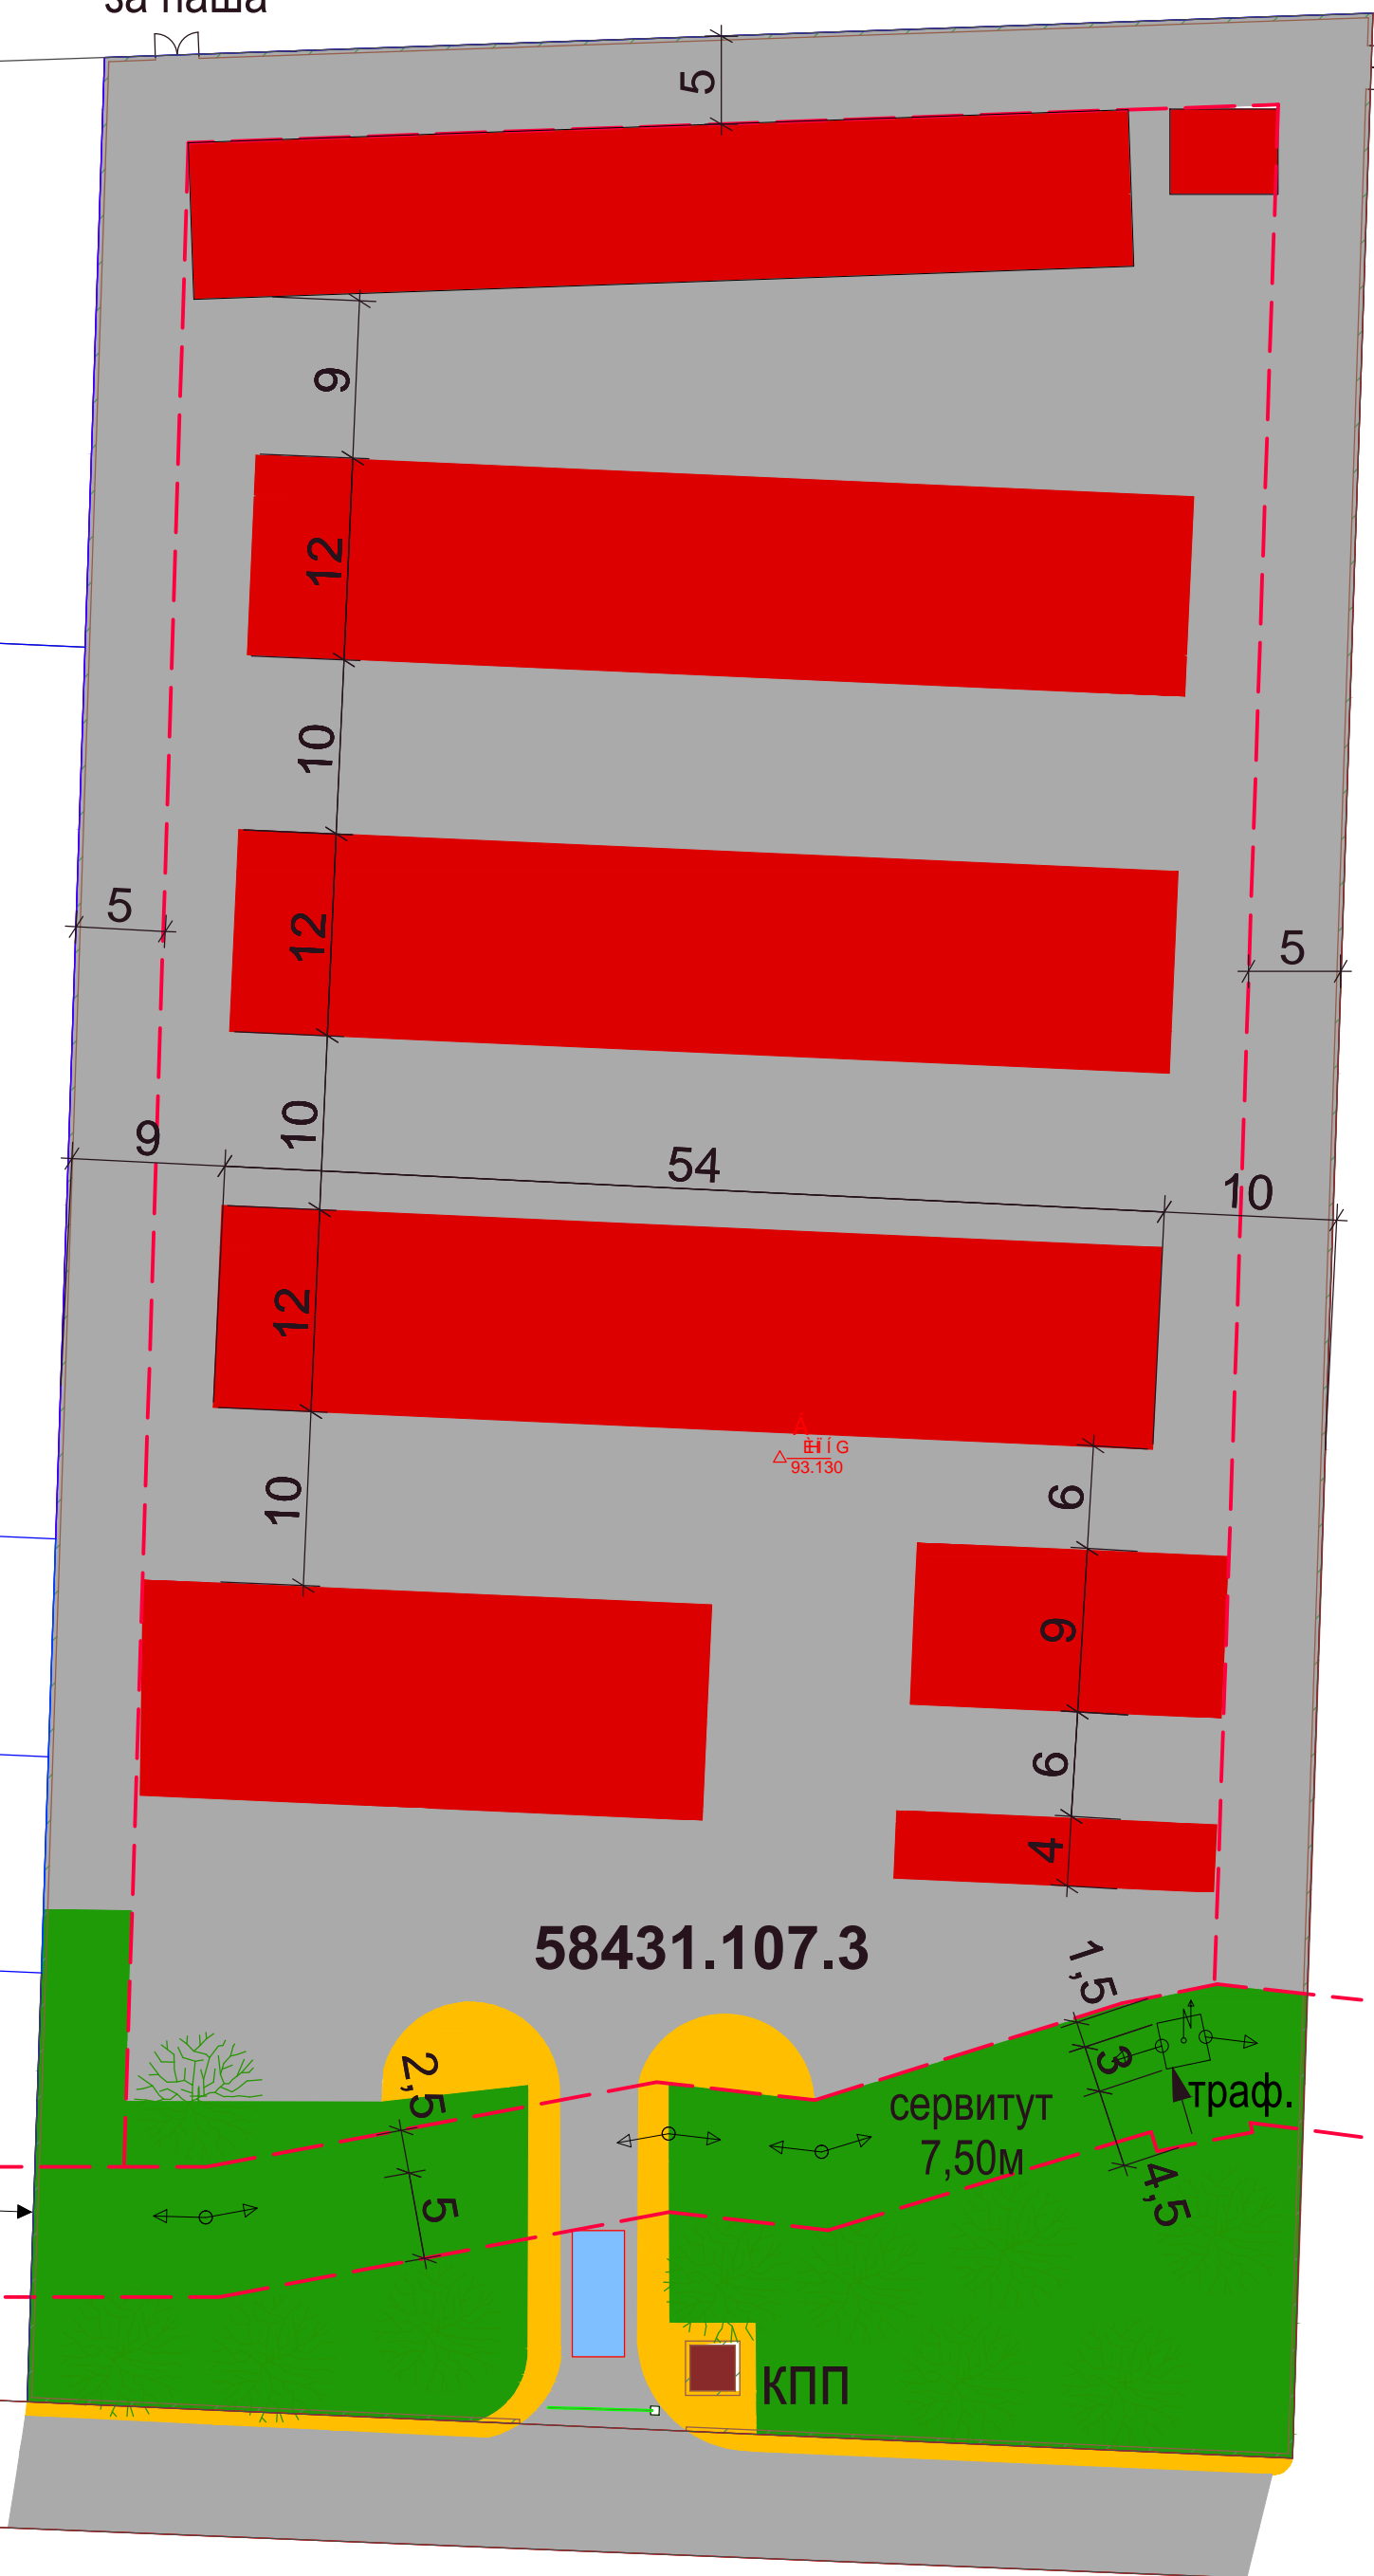

07

за паша

за паша

58431.107.3

HIG
93.130

сервитут
7,50м

траф.

КПП

25